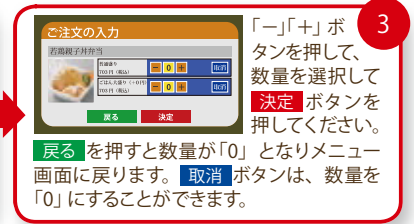

Presented by **どんかつ 政家**

新潟かつ丼

政家 松崎店

ドライブスルー併設!

ドライブスルー IN
OPEN 11:00~24:00

MENU

- 味玉かつ丼(味噌汁付き)
 - 季節の野菜かつ丼(味噌汁付き)
 - 塩かつ丼(味噌汁付き)
 - etc...
- ※ごはん大盛無料(ミニかつ丼は除く)・味噌汁お代わり自由・プラス121円で味噌汁を豚汁に変更(お代わりはできません)
※ハーフトどん/そばセットお好きな丼とデザート含)もご用意しております

TAKE OUT (お持ち帰り)

- 並盛かつ丼弁当
- 海老フライかつ丼弁当
- とろろかつ丼弁当
- チキンタレかつバーガー
- タレかつトマトチーズバーガー
- ドリンク+フライドポテトセット
- etc...

自動車から降りずに
かつ丼が買える!
**ドライブスルー
タッチパネル
操作方法**

自動車から降りずに
買えるので、
雨の日でも雪の日でも
とても便利!!

新潟かつ丼 政家 松崎店

テイクアウトはお電話でも承ります
tel.025-288-6700