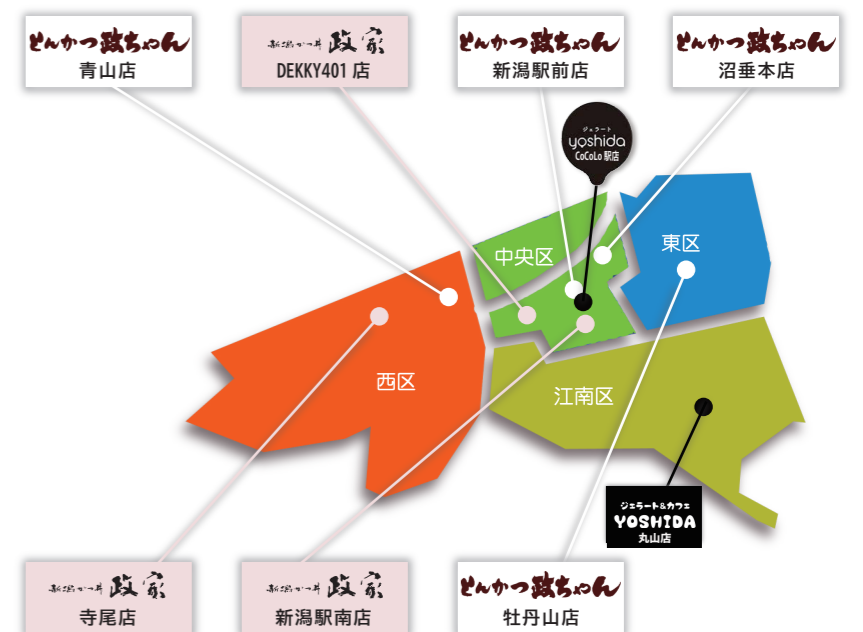

新潟かつ丼 MATSURIYA ●

・DEKKY401店

タレかつバーガー 好評発売中