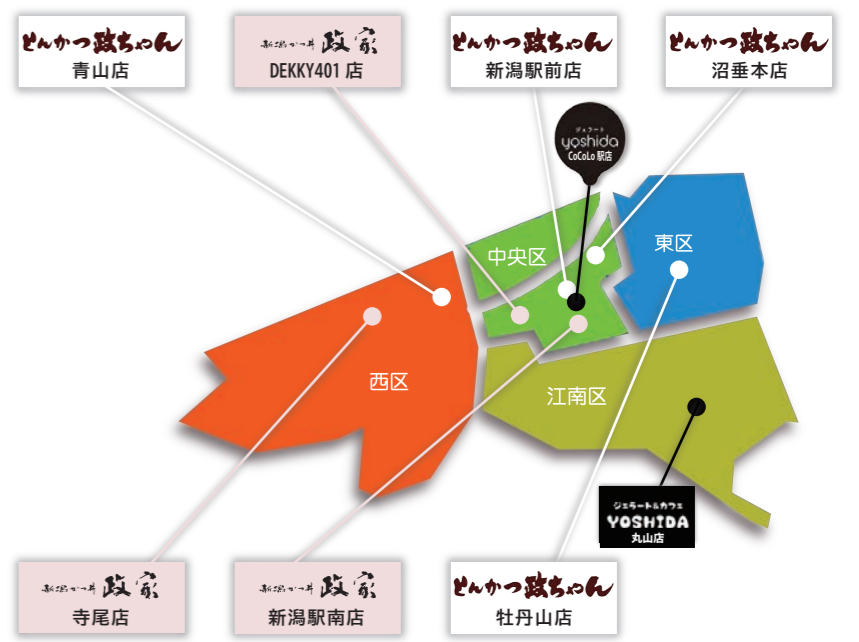

おうちで政ちゃん

お店の味を、ご家庭の食卓へ！

おうちでまつりや

テイクアウトメニューもご用意しています。

まつりや 期間限定 6月末日まで

季節の定番 彩かつまぶし丼

大盛無料

実施店舗 6月末まで

実施店舗

実施店舗

大好評

新潟かつ井 MATSURIYA

・DEKKY401店

タレかつバーガー 好評発売中

どんかつ政ちゃん		
■どんかつ政ちゃん 沼垂本店	新潟市中央区沼垂東 5-12-1 (パチンコ N-1 様隣)	TEL 025-245-2994 営業時間 11:00 ~ 15:00Lo (15:30) 17:00 ~ 21:00Lo (21:30) <small>祝日を除く・毎週月曜定休</small>
■どんかつ政ちゃん 新潟駅前店	新潟市中央区花園 1-3-2 IMA IIビル2F (新潟駅北口出口付近)	TEL 025-383-6721 営業時間 10:00 ~ 20:30Lo (21:00) <small>祝日を除く・毎週火曜定休</small>
■どんかつ政ちゃん 牡丹山店	新潟市東区牡丹山 1-25-12 (イエローハット赤道店様裏)	TEL 025-256-6215 営業時間 11:00 ~ 15:00Lo (15:30) 17:00 ~ 21:00Lo (21:30) <small>祝日を除く・毎週水曜定休</small>
■どんかつ政ちゃん 青山店	新潟市西区青山 170-4 (イオン新潟青山店様向い)	TEL 025-267-3400 営業時間 11:00 ~ 15:00Lo (15:30) 17:00 ~ 21:00Lo (21:30) <small>祝日を除く・毎週水曜定休 第一・第三木曜定休</small>

実施店舗

駅 沼 栞

実施店舗 9月末まで

駅 寺 栞

MASACHAN INFORMATION

政ちゃん・政家のフェアメニュー紹介

夏

2026年8月末日まで

大好評

期間限定

季節のサラダ開催一覧
【かつ丼とセット又は単品でご注文できます。】

モッツアレラとバジルのポテトサラダ

実施店舗

沼 駅 栞 青

スマッシュポテトサラダ
夏の爽やか仕立て
～ヨーグルトマヨドレッシング～

実施店舗