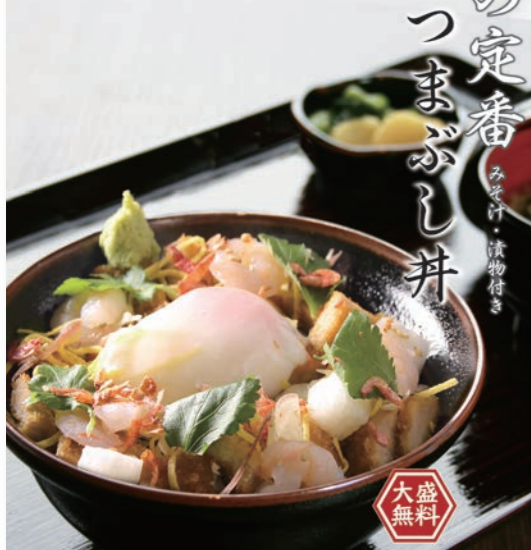

モッツアレラとバジルのポテトサラダ

実施店舗

優しい酸味の、ちょっと大人なポテトサラダ。

スマッシュポテトサラダ

夏の爽やか仕立て

～ヨーグルトマヨドレッシング～

実施店舗

お店の味を、ご家庭の食卓へ！

おうちで政ちゃん

お店の味を、ご家庭の食卓へ！

おうちでまつりや

テイクアウトメニューもご用意しています。

まつりや 期間限定 6月末日まで

季節の定番 彩かつまぶし丼

大盛無料

実施店舗 6月末まで