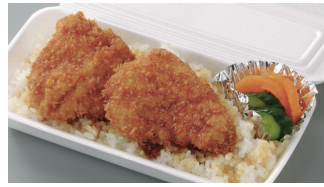

新潟かつ丼

政家

新潟名物
もちかえり

新潟かつ丼のタレ
四九一(税込五三〇)

新潟駅南店 新潟市中央区南笹口1-1-1 ドン. キホーテ 2F 025-243-6125

並盛かつ丼

ミニかつ丼

特製二段盛かつ丼